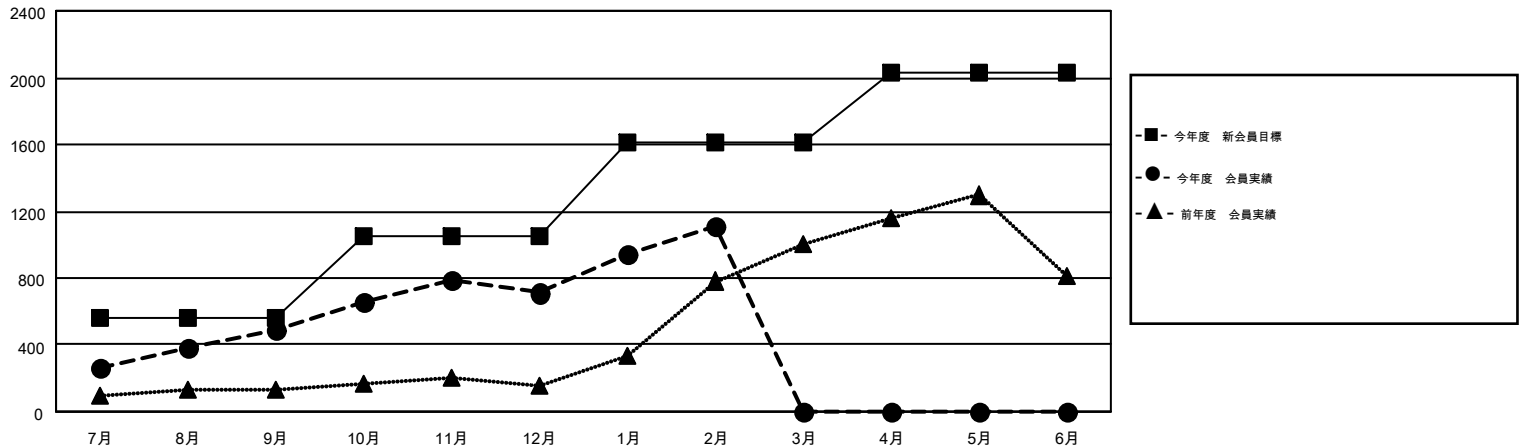

MONTHLY MEMBERSHIP PROGRESS REPORT

Results as of: 2/28/2015

Multiple District 335

LOCATION: JAPAN

GMT: CHIKAO SUZUKI

GMT会則地域 5-Jap

クラブ				
結果: 2014-2015				
四半期	新クラブ目標	新クラブ	解散クラブ	純増 / 減
7月/8月/9月	0	0	0	0
10月/11月/12月	2	0	0	0
1月/2月/3月	1	0	1	-1
4月/5月/6月	0	0	0	0

名				
結果: 2014-2015				
四半期	新会員目標	チャーターメン バー / 新会員	退会者	純増 / 減
7月/8月/9月	560	671	178	493
10月/11月/12月	495	499	281	218
1月/2月/3月	555	515	113	402
4月/5月/6月	420	0	0	0

新クラブ目標及び実績累計

会員目標及び実績累計

解散クラブ: 1	338 CLUBS OF 444 一名以上の新会員を登録	男女別 男性 11,982 (78.62%) 女性 3,258 (21.38%)
退会者 物故会員 98 クラブ解散 5 その他 469 合計 572	健康診断データはこちら	家族会員 4,197 世帯主 1,942 世帯主以外 2,255