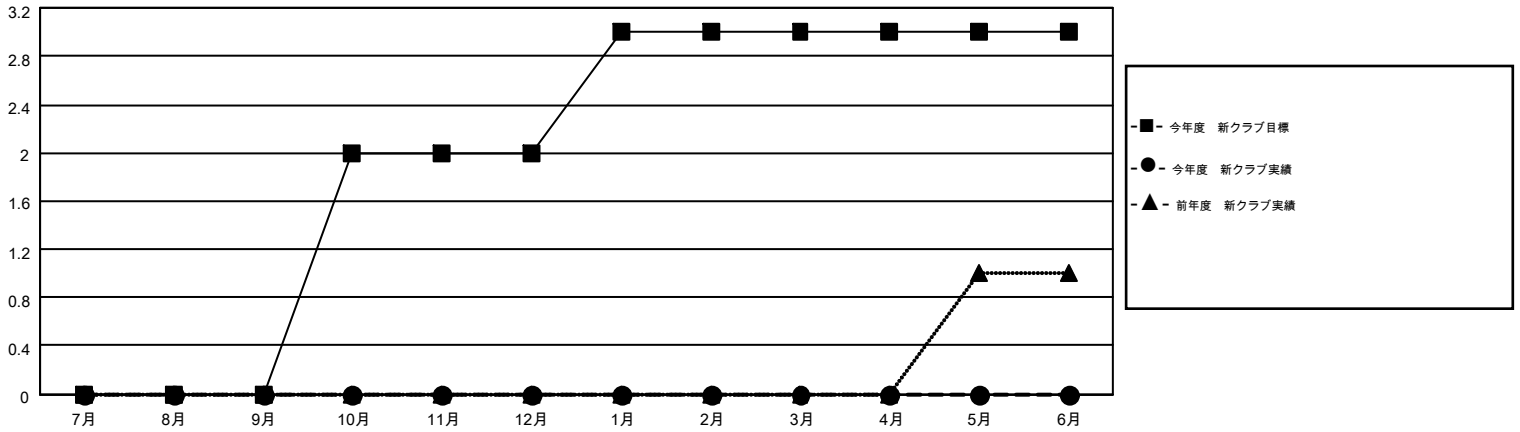

MONTHLY MEMBERSHIP PROGRESS REPORT

Results as of: 2/28/2015

Multiple District 335

LOCATION: JAPAN

GMT: CHIKAO SUZUKI

GMT会則地域 5-Jap

クラブ				
結果: 2014-2015				
四半期	新クラブ目標	新クラブ	解散クラブ	純増 / 減
7月/8月/9月	0	0	0	0
10月/11月/12月	2	0	0	0
1月/2月/3月	1	0	1	-1
4月/5月/6月	0	0	0	0

名				
結果: 2014-2015				
四半期	新会員目標	チャーターメン バー / 新会員	退会者	純増 / 減
7月/8月/9月	560	671	178	493
10月/11月/12月	495	499	281	218
1月/2月/3月	555	515	113	402
4月/5月/6月	420	0	0	0

新クラブ目標及び実績累計

会員目標及び実績累計

解散クラブ: 1	338 CLUBS OF 444 一名以上の新会員を登録	男女別 男性 11,982 (78.62%) 女性 3,258 (21.38%)
退会者 物故会員 98 クラブ解散 5 その他 469 合計 572	健康診断データはこちら	家族会員 4,197 世帯主 1,942 世帯主以外 2,255